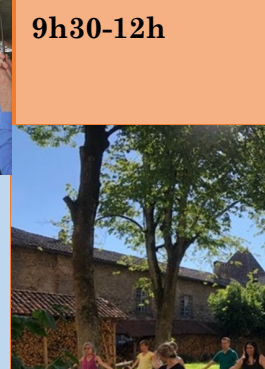

À Vitrac en Dordogne

Dim. 19
Matinée Détente
Eventail 4
9h30-12h PARC

Dim 2.
BA QUA QI GONG - Qi Gong de 8 animaux

9h30 -12h
14h30 - 17h

Dim. 18
Matinée Détente
Eventail 6
9h30-12h PARC

9h30-12h

*Ba Qua Qi Gong / *Peinture
Traditionnelle Chinoise (Fleurs)
*Tai chi chuan 26 / *L'épée de Tai Chi/ *Abdos sans Risques
(inscription auprès d"Edyta)

12 / 08 - 19 / 08
STAGE d'ÉTÉ

YANG FAMILY TAI CHI France
À Vitrac en DORDOGNE

Dim.12
SABRE en 13 chants
+ Tai Chi Chuan Forme 26

9h30-12h
14h-16h30

Sam. 25 Stage

Peinture Chinoise Traditionnelle

Thème:
Le **SOUFLE** du **PRINTEMPS**