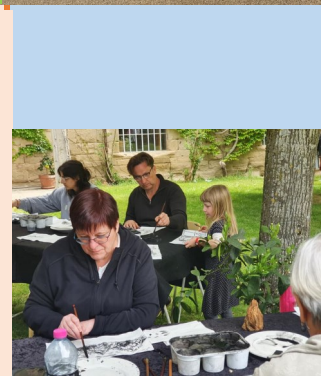

Sam. 25 Stage

Peinture Chinoise Traditionnelle

Thème:
Le **SOUFLE** du **PRINTEMPS**

FLEURS, ARBRES OISEAUX
15h -18h