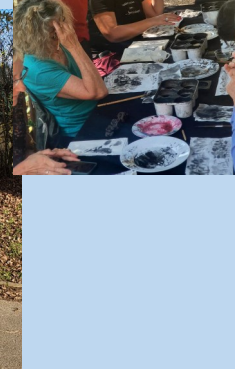

À Vitrac en Dordogne

Dim. 19
Matinée Détente
Eventail 4
9h30-12h PARC

Dim 2.
BA QUA QI GONG - Qi Gong de 8 animaux

9h30 -12h
14h30 - 17h

Dim. 18
Matinée Détente
Eventail 6
9h30-12h PARC

9h30-12h

*Ba Qua Qi Gong / *Peinture
Traditionnelle Chinoise (Fleurs)
*Tai chi chuan 26 / *L'épée de Tai Chi/ *Abdos sans Risques
(inscription auprès d"Edyta)

12 / 08 - 19 / 08
STAGE d'ÉTÉ

YANG FAMILY TAI CHI France
À Vitrac en DORDOGNE

Dim.12
SABRE en 13 chants
+ Tai Chi Chuan Forme 26

9h30-12h
14h-16h30

Sam. 25 Stage

Peinture Chinoise Traditionnelle

Thème:
Le **SOUFLE** du **PRINTEMPS**